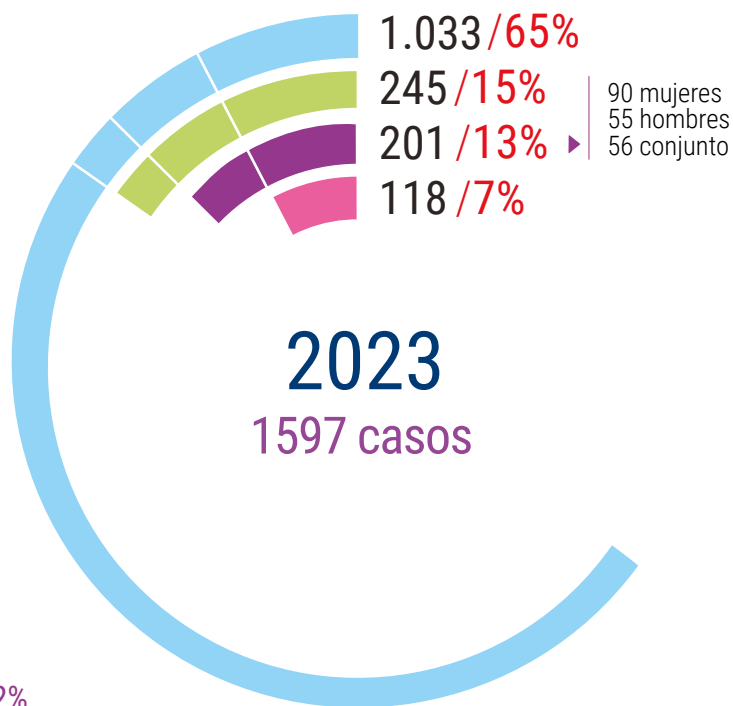

Evolución de casos por grupos

2002 - 2023

Total de casos en 22 años:

- **Lesbianas:** 1195 casos / 13%
- **Gays :** 1769 casos / 19%
- **Trans:** 1517 casos / 16 %
- **Conjunto diversidad sexual:** 4782 casos / 52%