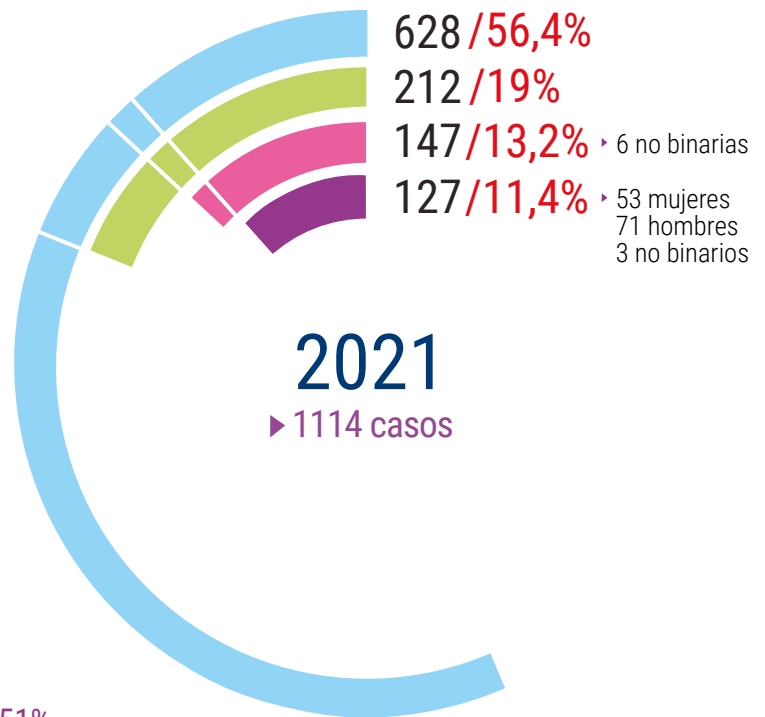

# Evolución de casos por grupos

## 2002 - 2021

Total de casos en 20 años:

- **Lesbianas:** 936 casos / 14%
- **Gays :** 1330 casos / 20%
- **Trans:** 1004 casos / 15%
- **Conjunto diversidad sexual:** 3350 casos / 51%